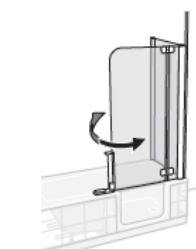

Badewanne mit
Badewannentür:

Duschaufsatz:

links

rechts

Duschaufsatz mit
Seitenwand:

links

rechts

Zubehör Wanne:

Nischeneinbau

Eckeinbau

Einbau an einer geraden Wand
(Seitenwand erforderlich - bei Duschaufsatz)

Schürze:

(eine Variante auswählen)

Material Kunststoff:

Kunststoff weiß

Material Glas: