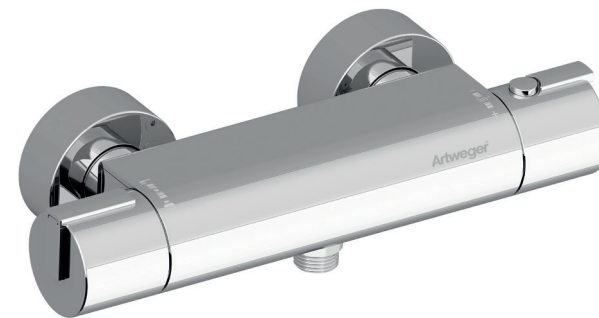

3

Artweger GmbH. & Co.KG
Sulzbacherstr. 60, 4820 Bad Ischl, AUSTRIA

Artweger

VAR 11
ARTSHOWER Round Brausethermostat - chrom
ARTSHOWER Round shower thermostat - chrome-plated
ARTSHOWER Round, thermostat douche - chromé
ARTSHOWER Round termostato doccia - cromo

VAS 11
ARTSHOWER Softedge Brausethermostat - chrom
ARTSHOWER Softedge shower thermostat - chrome-plated
ARTSHOWER Softedge, thermostat douche - chromé
ARTSHOWER Softedge termostato doccia - cromo

1

2