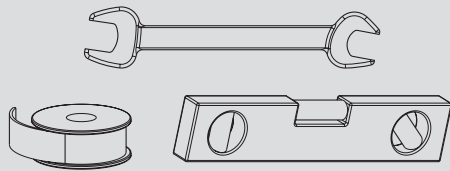

3

Artweger GmbH. & Co.KG
Sulzbacherstr. 60, 4820 Bad Ischl, AUSTRIA

Artweger

VAR 11
ARTSHOWER Round Brausethermostat - chrom
ARTSHOWER Round shower thermostat - chrome-plated
ARTSHOWER Round, thermostat douche - chromé
ARTSHOWER Round termostato doccia - cromo

VAS 11
ARTSHOWER Softedge Brausethermostat - chrom
ARTSHOWER Softedge shower thermostat - chrome-plated
ARTSHOWER Softedge, thermostat douche - chromé
ARTSHOWER Softedge termostato doccia - cromo

1

2