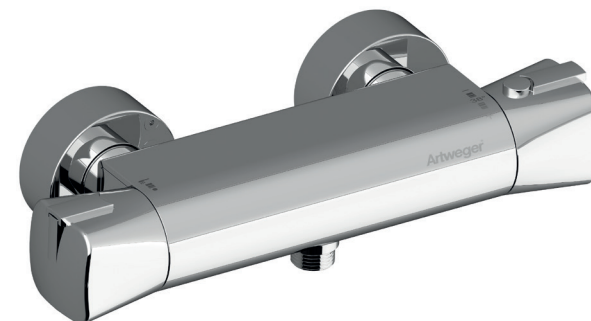

3

Artweger GmbH. & Co.KG
Sulzbacherstr. 60, 4820 Bad Ischl, AUSTRIA

Artweger

VAR 11
ARTSHOWER Round Brausethermostat - chrom
ARTSHOWER Round shower thermostat - chrome-plated
ARTSHOWER Round, thermostat douche - chromé
ARTSHOWER Round termostato doccia - cromo

VAS 11
ARTSHOWER Softedge Brausethermostat - chrom
ARTSHOWER Softedge shower thermostat - chrome-plated
ARTSHOWER Softedge, thermostat douche - chromé
ARTSHOWER Softedge termostato doccia - cromo

1

2