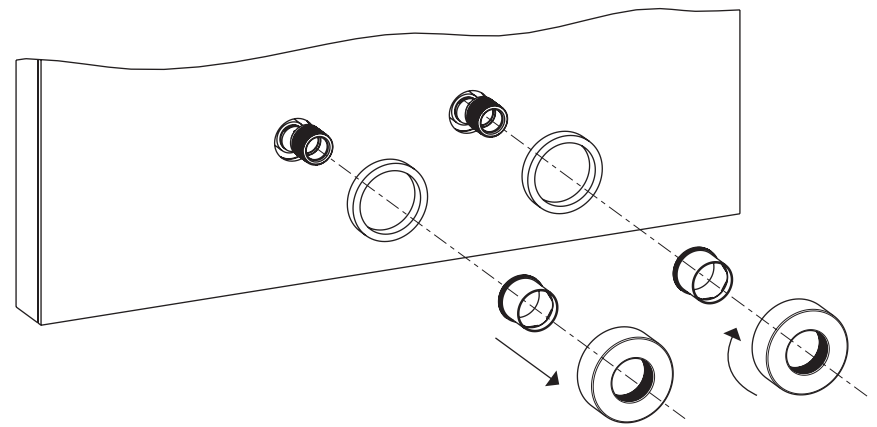

3

Artweger GmbH. & Co.KG
Sulzbacherstr. 60, 4820 Bad Ischl, AUSTRIA

Artweger

VAR 11
ARTSHOWER Round Brausethermostat - chrom
ARTSHOWER Round shower thermostat - chrome-plated
ARTSHOWER Round, thermostat douche - chromé
ARTSHOWER Round termostato doccia - cromo

VAS 11
ARTSHOWER Softedge Brausethermostat - chrom
ARTSHOWER Softedge shower thermostat - chrome-plated
ARTSHOWER Softedge, thermostat douche - chromé
ARTSHOWER Softedge termostato doccia - cromo

1

2