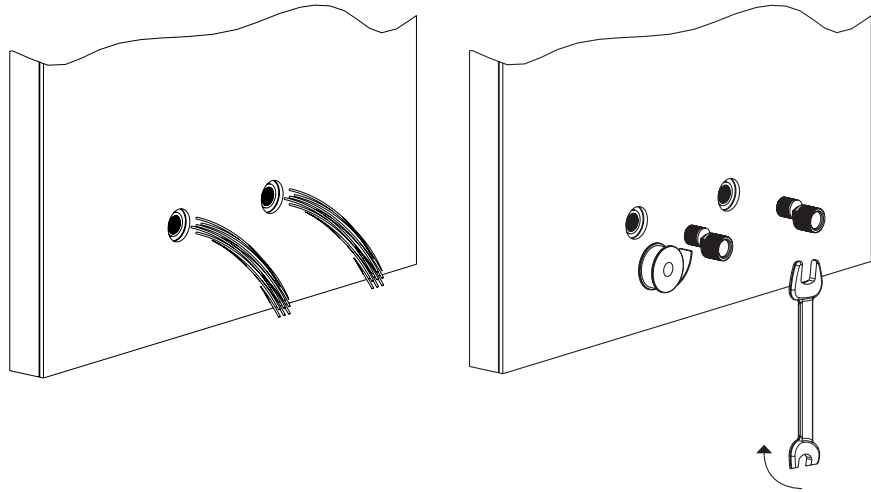

3

Artweger GmbH. & Co.KG
Sulzbacherstr. 60, 4820 Bad Ischl, AUSTRIA

Artweger

VAR 11
ARTSHOWER Round Brausethermostat - chrom
ARTSHOWER Round shower thermostat - chrome-plated
ARTSHOWER Round, thermostat douche - chromé
ARTSHOWER Round termostato doccia - cromo

VAS 11
ARTSHOWER Softedge Brausethermostat - chrom
ARTSHOWER Softedge shower thermostat - chrome-plated
ARTSHOWER Softedge, thermostat douche - chromé
ARTSHOWER Softedge termostato doccia - cromo

1

2