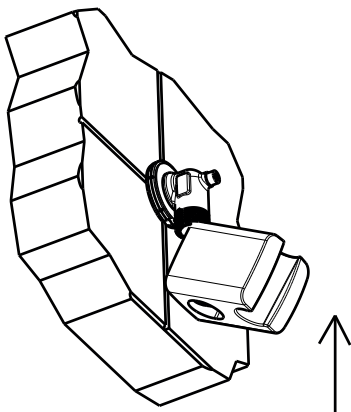

Artweger GmbH. & Co.KG
Sulzbacherstr. 60, 4820 Bad Ischl, AUSTRIA

Artweger®

VAS 16

ARTSHOWER Softedge Wandanschluss mit Brausehalter - chrom
ARTSHOWER Softedge wall connector with shower holder - chrome-plated
ARTSHOWER Softedge, raccord mural avec support douchette - chromé
ARTSHOWER Softedge attacco a parete con supporto doccia - cromo

1

2

3

4

5