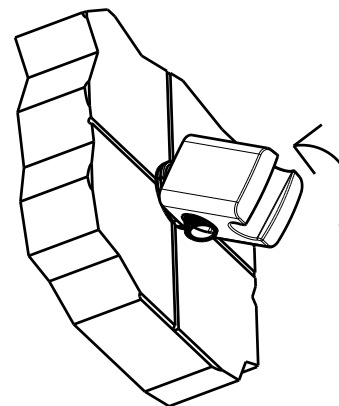

Artweger GmbH. & Co.KG
Sulzbacherstr. 60, 4820 Bad Ischl, AUSTRIA

Artweger®

VAS 16

ARTSHOWER Softedge Wandanschluss mit Brausehalter - chrom
ARTSHOWER Softedge wall connector with shower holder - chrome-plated
ARTSHOWER Softedge, raccord mural avec support douchette - chromé
ARTSHOWER Softedge attacco a parete con supporto doccia - cromo

1

2

3

4

5