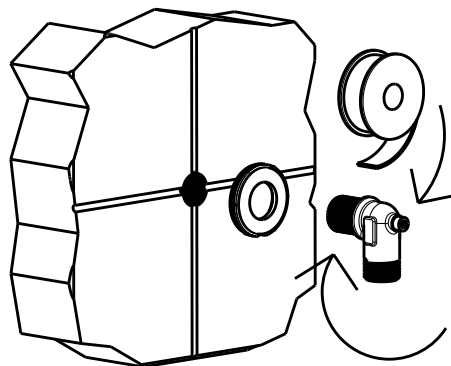

Artweger GmbH. & Co.KG
Sulzbacherstr. 60, 4820 Bad Ischl, AUSTRIA

Artweger®

VAS 16

ARTSHOWER Softedge Wandanschluss mit Brausehalter - chrom
ARTSHOWER Softedge wall connector with shower holder - chrome-plated
ARTSHOWER Softedge, raccord mural avec support douchette - chromé
ARTSHOWER Softedge attacco a parete con supporto doccia - cromo

1