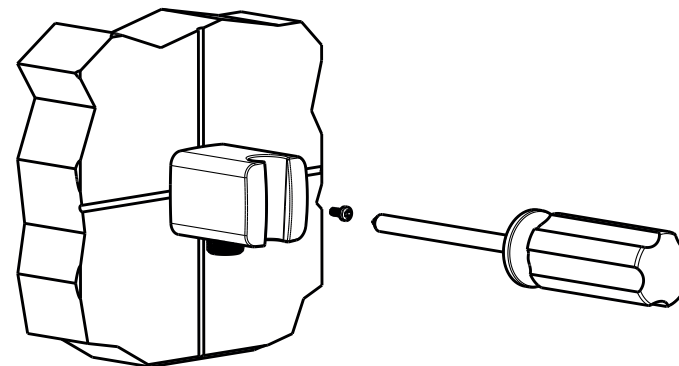

### VAS 16

ARTSHOWER Softedge Wandanschluss mit Brausehalter - chrom  
ARTSHOWER Softedge wall connector with shower holder - chrome-plated  
ARTSHOWER Softedge, raccord mural avec support douchette - chromé  
ARTSHOWER Softedge attacco a parete con supporto doccia - cromo

1

2

3

4

5