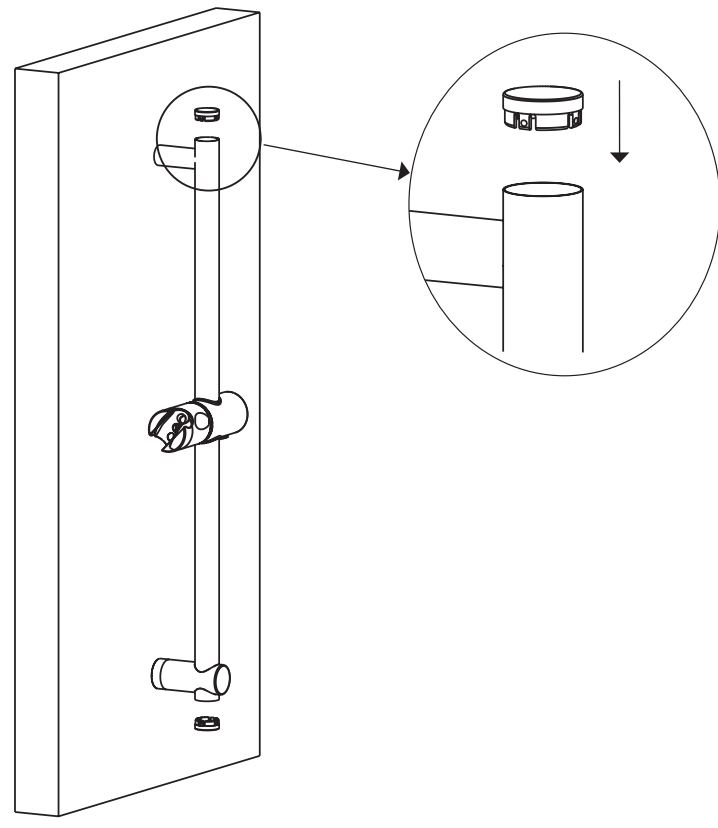

5

3 mm

6

7

Artweger GmbH. & Co.KG
Sulzbacherstr. 60, 4820 Bad Ischl, AUSTRIA

Artweger

VAU 15
ARTSHOWER Uni Brausestange Flex mit Halter - chrom
ARTSHOWER Uni shower rail Flex with bracket - chrome-plated
ARTSHOWER Uni, barre de douche Flex avec support - chromé
ARTSHOWER Uni asta doccia Flex con supporto - cromo