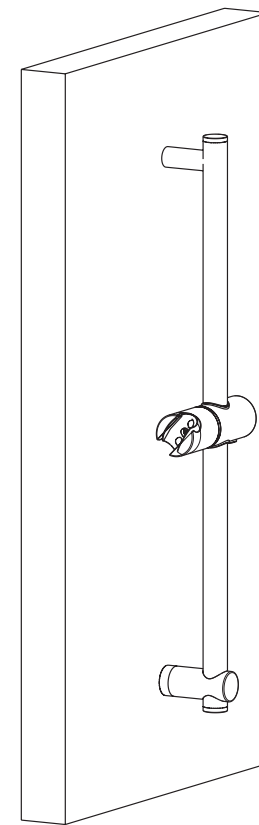

5

3 mm

6

7

Artweger GmbH. & Co.KG
Sulzbacherstr. 60, 4820 Bad Ischl, AUSTRIA

Artweger

VAU 15
ARTSHOWER Uni Brausestange Flex mit Halter - chrom
ARTSHOWER Uni shower rail Flex with bracket - chrome-plated
ARTSHOWER Uni, barre de douche Flex avec support - chromé
ARTSHOWER Uni asta doccia Flex con supporto - cromo