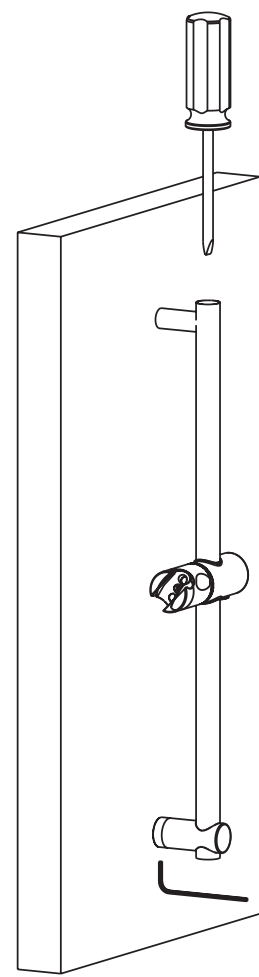

5

3 mm

6

7

Artweger GmbH. & Co.KG
Sulzbacherstr. 60, 4820 Bad Ischl, AUSTRIA

Artweger

VAU 15
ARTSHOWER Uni Brausestange Flex mit Halter - chrom
ARTSHOWER Uni shower rail Flex with bracket - chrome-plated
ARTSHOWER Uni, barre de douche Flex avec support - chromé
ARTSHOWER Uni asta doccia Flex con supporto - cromo