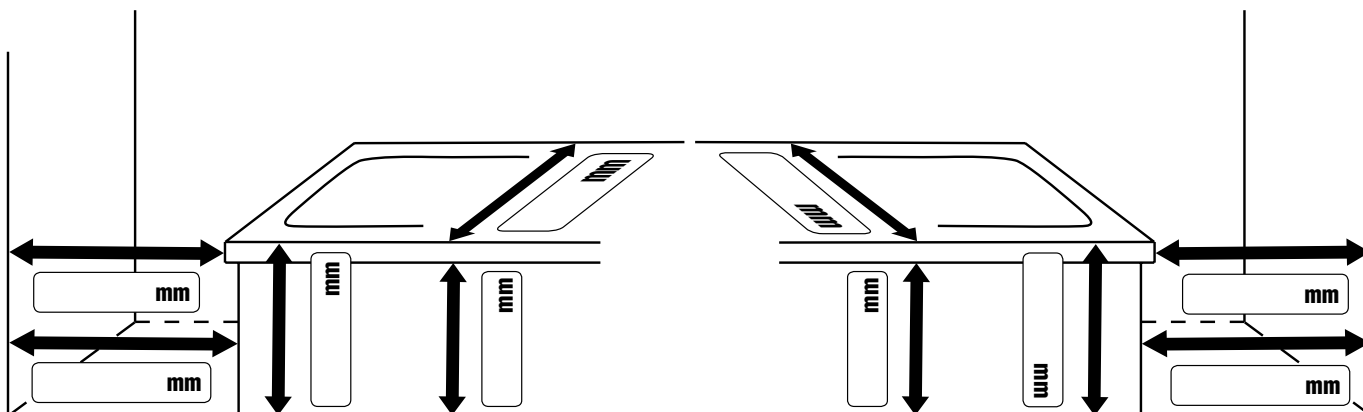

Mesures prises et conseillé par	Référence client	Adresse client/Cachet société

prix de base		supplément				
Art. Nr.	Couleur des profilés	Verre	Verre Artclear (en option)	Poignée/ Porte-serviette	Fixation murale (sans encadrement)	Soft open / Soft close

<input type="checkbox"/> Montage à même le sol carrelé (mesure jusqu'au bord extérieur du verre).	Hauteur du produit en mm
<input type="checkbox"/> Montage sur receveur (dimension d'installation du receveur).	Hauteur des carreaux muraux en mm

Y = rallonge la lamelle de mesure

Serie:	Type:	Verre:
<input type="checkbox"/> Artweger 360	<input type="checkbox"/> porte avec paroi laterale pivotante	<input type="checkbox"/> EK (verre claire)
<input type="checkbox"/> Twistline	<input type="checkbox"/> porte avec paroi fixe courte	<input type="checkbox"/> SA (Satin)
<input type="checkbox"/> Lifeline		<input type="checkbox"/> RS (trait horizontal en Satin 1 selon croquis)
<input type="checkbox"/> Baseline		<input type="checkbox"/> RW (trait horizontal en Satin 2 selon croquis)
<input type="checkbox"/> Artweger MOVE		<input type="checkbox"/> Verre ARTCLEAR
		<input type="checkbox"/> DD (vitrage synthétique Diamond)