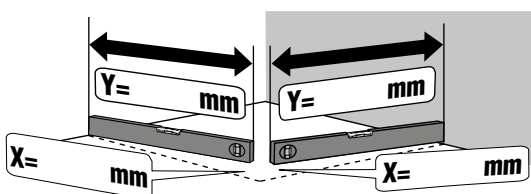

Mesures prises et conseillé par	Référence client	Adresse client/Cachet société

prix de base		supplément				
Art. Nr.	Couleur des profilés	Verre	Verre Artclear (en option)	Poignée/ Porte-serviette	Fixation murale (sans encadrement)	Soft open / Soft close

<input type="checkbox"/> Montage à même le sol carrelé (mesure jusqu'au bord extérieur du verre).	Hauteur du produit en mm
<input type="checkbox"/> Montage sur receveur (dimension d'installation du receveur).	Hauteur des carreaux muraux en mm

Y = rallonge la lamelle de mesure

Serie:	Type:	Verre:
<input type="checkbox"/> Artweger 360	<input type="checkbox"/> porte avec paroi laterale pivotante	<input type="checkbox"/> EK (verre claire)
<input type="checkbox"/> Twistline	<input type="checkbox"/> porte avec paroi fixe courte	<input type="checkbox"/> SA (Satin)
<input type="checkbox"/> Lifeline		<input type="checkbox"/> RS (trait horizontal en Satin 1 selon croquis)
<input type="checkbox"/> Baseline		<input type="checkbox"/> RW (trait horizontal en Satin 2 selon croquis)
<input type="checkbox"/> Artweger MOVE		<input type="checkbox"/> Verre ARTCLEAR
		<input type="checkbox"/> DD (vitrage synthétique Diamond)