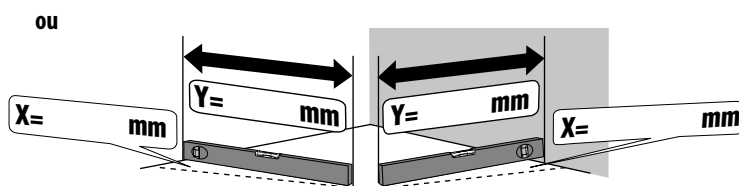

Mesures prises et conseillé par	Référence client	Adresse client/Cachet société

prix de base		supplément				
Art. Nr.	Couleur des profilés	Verre	Verre Artclear (en option)	Poignée/ Porte-serviette	Fixation murale (sans encadrement)	Soft open / Soft close

<input type="checkbox"/> Montage à même le sol carrelé (mesure jusqu'au bord extérieur du verre).	Hauteur du produit en mm
<input type="checkbox"/> Montage sur receveur (dimension d'installation du receveur).	Hauteur des carreaux muraux en mm

Y = rallonge la lamelle de mesure

Serie:	Type:	Verre:
<input type="checkbox"/> Artweger 360	<input type="checkbox"/> porte avec paroi laterale pivotante	<input type="checkbox"/> EK (verre claire)
<input type="checkbox"/> Twistline	<input type="checkbox"/> porte avec paroi fixe courte	<input type="checkbox"/> SA (Satin)
<input type="checkbox"/> Lifeline		<input type="checkbox"/> RS (trait horizontal en Satin 1 selon croquis)
<input type="checkbox"/> Baseline		<input type="checkbox"/> RW (trait horizontal en Satin 2 selon croquis)
<input type="checkbox"/> Artweger MOVE		<input type="checkbox"/> Verre ARTCLEAR
		<input type="checkbox"/> DD (vitrage synthétique Diamond)