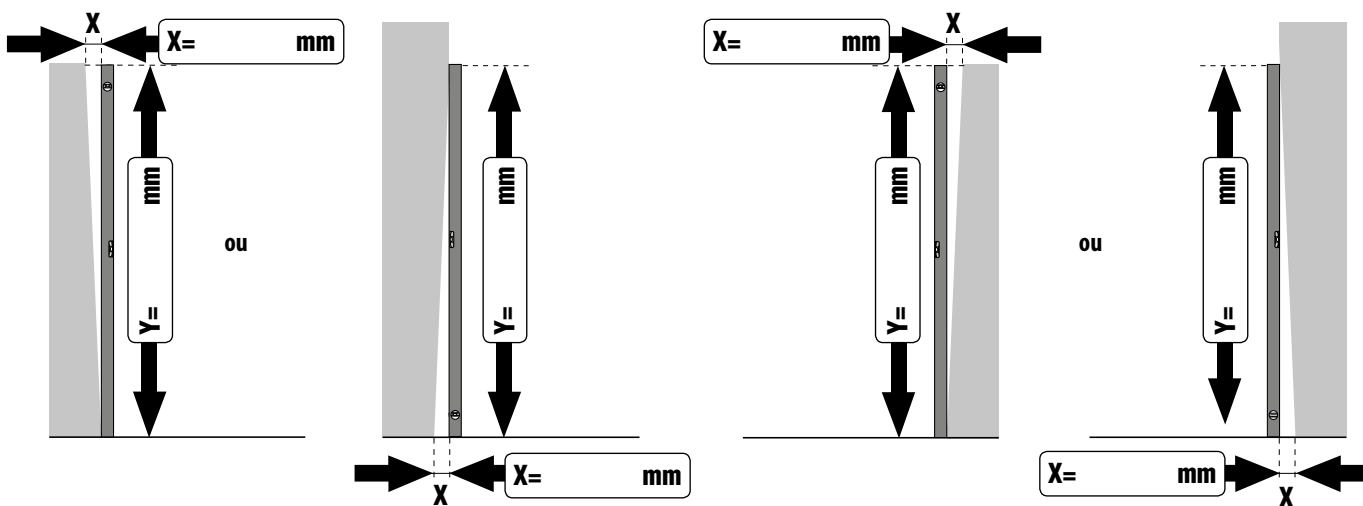

Mesures prises et conseillé par	Référence client	Adresse client/Cachet société

prix de base		supplément				
Art. Nr.	Couleur des profilés	Verre	Verre Artclear (en option)	Poignée/ Porte-serviette	Fixation murale (sans encadrement)	Soft open / Soft close

<input type="checkbox"/> Montage à même le sol carrelé (mesure jusqu'au bord extérieur du verre).	Hauteur du produit en mm
<input type="checkbox"/> Montage sur receveur (dimension d'installation du receveur).	Hauteur des carreaux muraux en mm

Y = rallonge la lamelle de mesure

Serie:	Type:	Verre:
<input type="checkbox"/> Artweger 360	<input type="checkbox"/> porte avec paroi laterale pivotante	<input type="checkbox"/> EK (verre claire)
<input type="checkbox"/> Twistline	<input type="checkbox"/> porte avec paroi fixe courte	<input type="checkbox"/> SA (Satin)
<input type="checkbox"/> Lifeline		<input type="checkbox"/> RS (trait horizontal en Satin 1 selon croquis)
<input type="checkbox"/> Baseline		<input type="checkbox"/> RW (trait horizontal en Satin 2 selon croquis)
<input type="checkbox"/> Artweger MOVE		<input type="checkbox"/> Verre ARTCLEAR
		<input type="checkbox"/> DD (vitrage synthétique Diamond)

fixation de la porte :	nombres des portes:	charniere:	système de porte:
<input type="checkbox"/> directement au mur	<input type="checkbox"/> une	<input type="checkbox"/> gauche	<input type="checkbox"/> pivotante
<input type="checkbox"/> sur partie fixe	<input type="checkbox"/> deux	<input type="checkbox"/> droite	<input type="checkbox"/> coulissante
			<input type="checkbox"/> pliable
			<input type="checkbox"/> battante