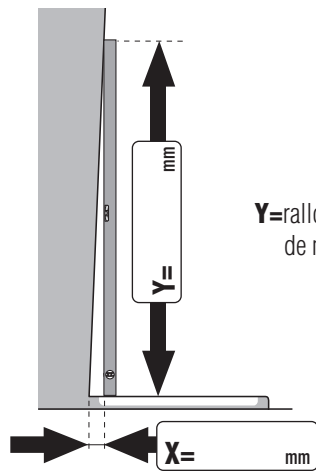

- Entrée d'angle des cadres** les parois fixes /porte hauteur 2046mm
- Entrée d'angle sans cadres** les parois fixes /porte hauteur 2040mm

- Vitrages:**
- Verre naturel clair
 - Traits horizontaux satinés
 - Supplement: percages à eau

ou

ou

Y=rallonge la lamelle de mesure

ou

- Montage à même le sol carrelé (Mesure **B/C** jusqu'au bord extérieur du verre)
- Montage sur receveur de douche (Dimension d'installation du receveur)

nous n'accepterons ni échange ni retour!