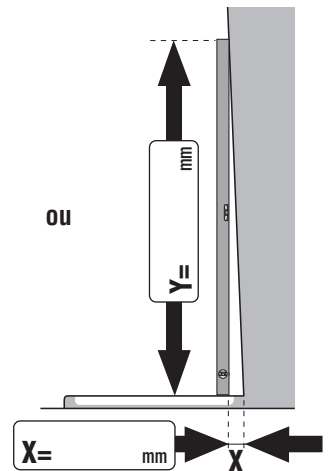

- Entrée d'angle des cadres** les parois fixes /porte hauteur 2046mm
- Entrée d'angle sans cadres** les parois fixes /porte hauteur 2040mm

- Vitrages:**
- Verre naturel clair
 - Traits horizontaux satinés
 - Supplement: percages à eau

ou

ou

Y=rallonge la lamelle de mesure

ou

- Montage à même le sol carrelé (Mesure **B/C** jusqu'au bord extérieur du verre)
- Montage sur receveur de douche (Dimension d'installation du receveur)

nous n'accepterons ni échange ni retour!