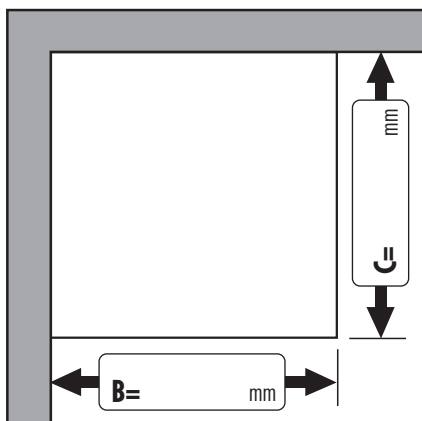

- Entrée d'angle des cadres** les parois fixes /porte hauteur 2046mm
- Entrée d'angle sans cadres** les parois fixes /porte hauteur 2040mm

- Vitrages:**
- Verre naturel clair
 - Traits horizontaux satinés
 - Supplement: percages à eau

ou

ou

Y=rallonge la lamelle de mesure

ou

- Montage à même le sol carrelé (Mesure **B/C** jusqu'au bord extérieur du verre)
- Montage sur receveur de douche (Dimension d'installation du receveur)

nous n'accepterons ni échange ni retour!