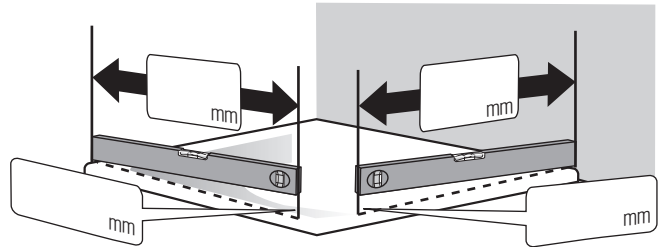

- Entrée d'angle des cadres** les parois fixes /porte hauteur 2046mm
- Entrée d'angle sans cadres** les parois fixes /porte hauteur 2040mm

- Vitrages:**
- Verre naturel clair
 - Traits horizontaux satinés
 - Supplement: percages à eau

ou

ou

Y=rallonge la lamelle de mesure

ou

- Montage à même le sol carrelé (Mesure **B/C** jusqu'au bord extérieur du verre)
- Montage sur receveur de douche (Dimension d'installation du receveur)

nous n'accepterons ni échange ni retour!