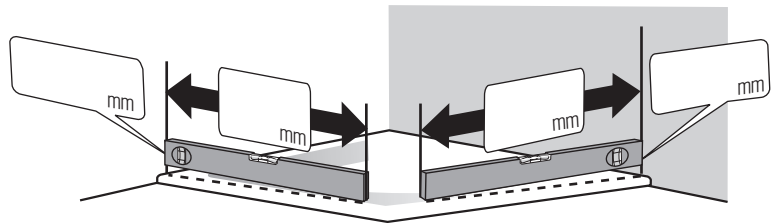

- Entrée d'angle des cadres** les parois fixes /porte hauteur 2046mm
- Entrée d'angle sans cadres** les parois fixes /porte hauteur 2040mm

- Vitrages:**
- Verre naturel clair
 - Traits horizontaux satinés
 - Supplement: percages à eau

ou

ou

Y=rallonge la lamelle de mesure

ou

- Montage à même le sol carrelé (Mesure **B/C** jusqu'au bord extérieur du verre)
- Montage sur receveur de douche (Dimension d'installation du receveur)

nous n'accepterons ni échange ni retour!