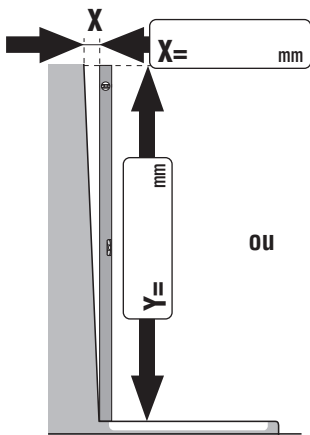

- Entrée d'angle des cadres** les parois fixes /porte hauteur 2046mm
- Entrée d'angle sans cadres** les parois fixes /porte hauteur 2040mm

- Vitrages:**
- Verre naturel clair
 - Traits horizontaux satinés
 - Supplement: percages à eau

ou

ou

Y=rallonge la lamelle de mesure

ou

- Montage à même le sol carrelé (Mesure **B/C** jusqu'au bord extérieur du verre)
- Montage sur receveur de douche (Dimension d'installation du receveur)

nous n'accepterons ni échange ni retour!