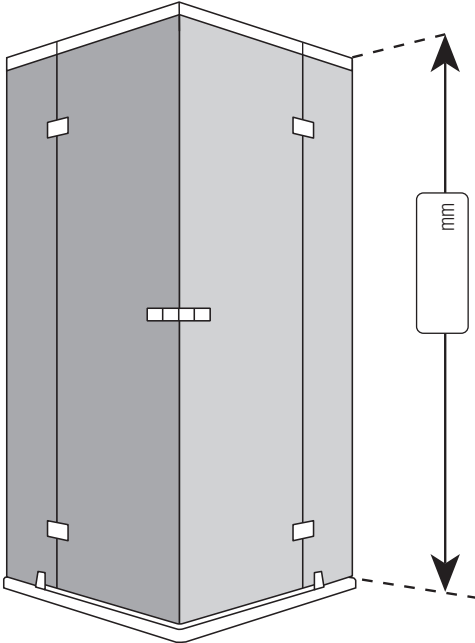

- Entrée d'angle des cadres** les parois fixes /porte hauteur 2046mm
- Entrée d'angle sans cadres** les parois fixes /porte hauteur 2040mm

- Vitrages:**
- Verre naturel clair
 - Traits horizontaux satinés
 - Supplement: percages à eau

ou

ou

Y=rallonge la lamelle de mesure

ou

- Montage à même le sol carrelé (Mesure **B/C** jusqu'au bord extérieur du verre)
- Montage sur receveur de douche (Dimension d'installation du receveur)

nous n'accepterons ni échange ni retour!