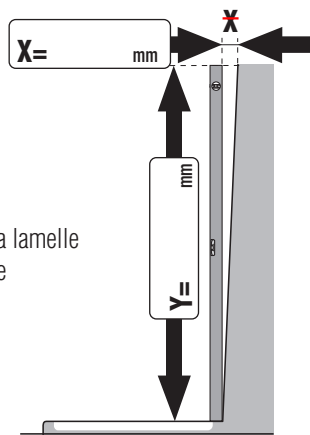

- Entrée d'angle des cadres** les parois fixes /porte hauteur 2046mm
- Entrée d'angle sans cadres** les parois fixes /porte hauteur 2040mm

- Vitrages:**
- Verre naturel clair
 - Traits horizontaux satinés
 - Supplement: percages à eau

ou

ou

Y=rallonge la lamelle de mesure

ou

- Montage à même le sol carrelé (Mesure **B/C** jusqu'au bord extérieur du verre)
- Montage sur receveur de douche (Dimension d'installation du receveur)

nous n'accepterons ni échange ni retour!