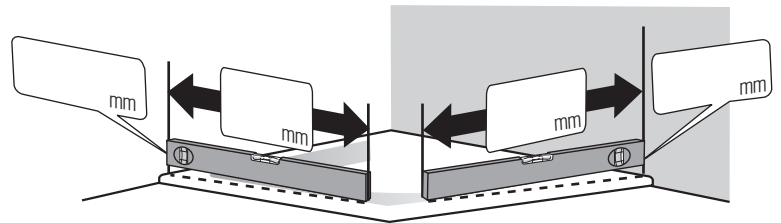

- hoekinstap met het muurscherm vast delen /deur hoogte 2046mm
- hoekinstap zonder het muurscherm vast delen /deur hoogte 2040mm

- Glas:**
- echt glas helder
  - dwarsstrepen satijn
  - Meerprijs: boorgat in hardsteen

of

of

Y=Lengte van de metende pool

of

- Montage op tegelvloer (maat B/C tot glas-buitenkant)

- Montage op douchebak (bak inbouwmaat B/C)

**Ruilen of teruggave is niet mogelijk!**

Adres klant/Firmastempel: