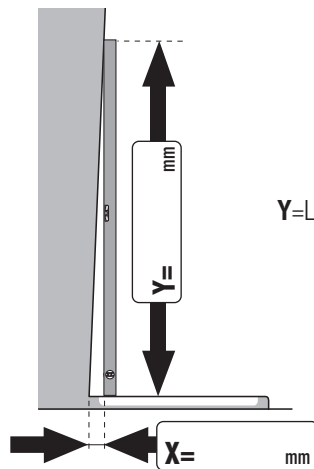

- hoekinstap met het muurscherm vast delen /deur hoogte 2046mm
- hoekinstap zonder het muurscherm vast delen /deur hoogte 2040mm

- Glas:**
- echt glas helder
  - dwarsstrepen satijn
  - Meerprijs: boorgat in hardsteen

of

of

Y=Lengte van de metende pool

of

- Montage op tegelvloer (maat B/C tot glas-buitenkant)

- Montage op douchebak (bak inbouwmaat B/C)

**Ruilen of teruggave is niet mogelijk!**

Adres klant/Firmastempel: