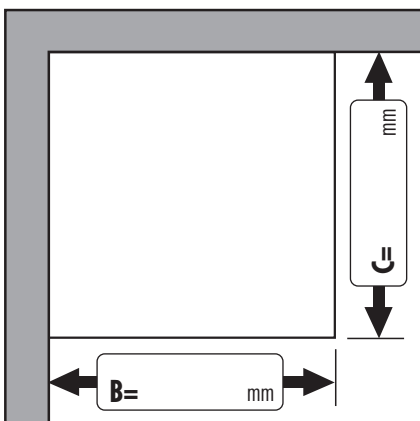

- hoekinstap met het muurscherm vast delen /deur hoogte 2046mm
- hoekinstap zonder het muurscherm vast delen /deur hoogte 2040mm

- Glas:**
- echt glas helder
  - dwarsstrepen satijn
  - Meerprijs: boorgat in hardsteen

of

of

Y=Lengte van de metende pool

of

- Montage op tegelvloer (maat B/C tot glas-buitenkant)

- Montage op douchebak (bak inbouwmaat B/C)

**Ruilen of teruggave is niet mogelijk!**

Adres klant/Firmastempel: