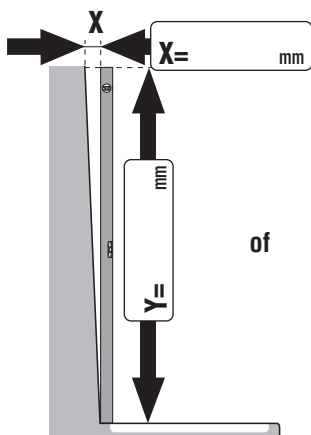

- hoekinstap met het muurscherm vast delen /deur hoogte 2046mm
- hoekinstap zonder het muurscherm vast delen /deur hoogte 2040mm

- Glas:**
- echt glas helder
  - dwarsstrepen satijn
  - Meerprijs: boorgat in hardsteen

of

of

Y=Lengte van de metende pool

of

- Montage op tegelvloer (maat B/C tot glas-buitenkant)

- Montage op douchebak (bak inbouwmaat B/C)

**Ruilen of teruggave is niet mogelijk!**

Adres klant/Firmastempel: