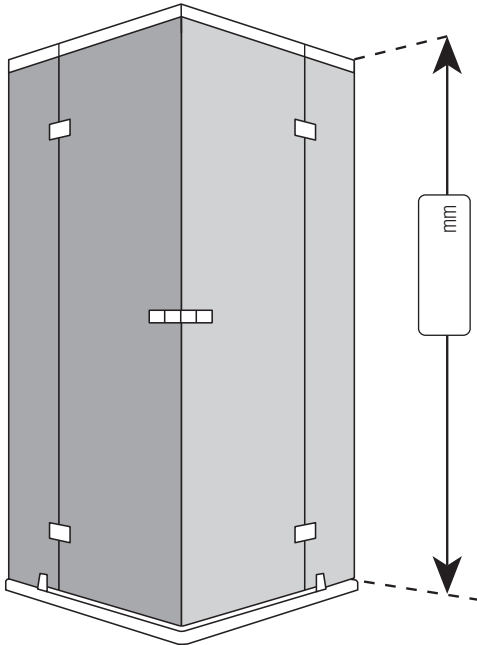

- hoekinstap met het muurscherm vast delen /deur hoogte 2046mm
- hoekinstap zonder het muurscherm vast delen /deur hoogte 2040mm

- Glas:**
- echt glas helder
  - dwarsstrepen satijn
  - Meerprijs: boorgat in hardsteen

of

of

Y=Lengte van de metende pool

of

- Montage op tegelvloer (maat B/C tot glas-buitenkant)

- Montage op douchebak (bak inbouwmaat B/C)

**Ruilen of teruggave is niet mogelijk!**

Adres klant/Firmastempel: