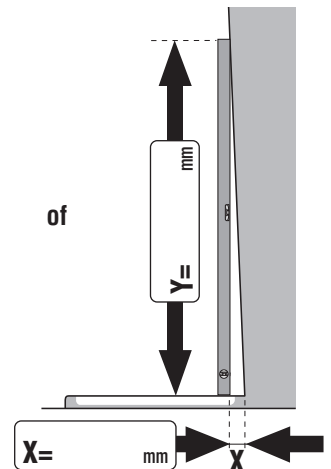

- hoekinstap met het muurscherm vast delen /deur hoogte 2046mm
- hoekinstap zonder het muurscherm vast delen /deur hoogte 2040mm

- Glas:**
- echt glas helder
  - dwarsstrepen satijn
  - Meerprijs: boorgat in hardsteen

of

of

Y=Lengte van de metende pool

of

- Montage op tegelvloer (maat B/C tot glas-buitenkant)

- Montage op douchebak (bak inbouwmaat B/C)

**Ruilen of teruggave is niet mogelijk!**

Adres klant/Firmastempel: