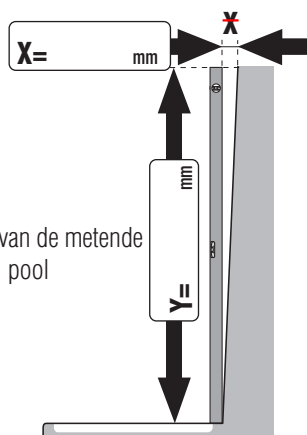

- hoekinstap met het muurscherm vast delen /deur hoogte 2046mm
- hoekinstap zonder het muurscherm vast delen /deur hoogte 2040mm

- Glas:**
- echt glas helder
  - dwarsstrepen satijn
  - Meerprijs: boorgat in hardsteen

of

of

Y=Lengte van de metende pool

of

- Montage op tegelvloer (maat B/C tot glas-buitenkant)

- Montage op douchebak (bak inbouwmaat B/C)

**Ruilen of teruggave is niet mogelijk!**

Adres klant/Firmastempel: