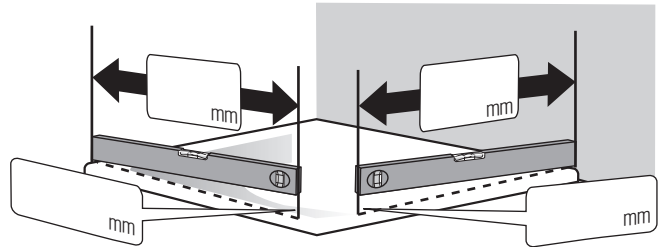

- hoekinstap met het muurscherm vast delen /deur hoogte 2046mm
- hoekinstap zonder het muurscherm vast delen /deur hoogte 2040mm

- Glas:**
- echt glas helder
  - dwarsstrepen satijn
  - Meerprijs: boorgat in hardsteen

of

of

Y=Lengte van de metende pool

of

- Montage op tegelvloer (maat B/C tot glas-buitenkant)

- Montage op douchebak (bak inbouwmaat B/C)

**Ruilen of teruggave is niet mogelijk!**

Adres klant/Firmastempel: