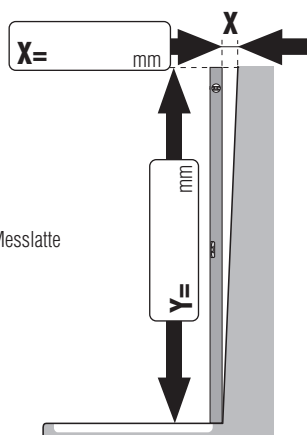

- Runddusche mit Wandblende** Fixteil u. Türhöhe 2046mm  
 **Runddusche ohne Wandblende** Fixteil u. Türhöhe 2040mm

- Gläser:**  Echtglas hell  
 Aufpreis - Feinsteinbohrung

oder

oder

Y= Länge der Messlatte

oder

- Montage auf Fliesenboden (Maß **B/C** ist bis **Glas-Außenkante**)

- Montage auf Duschwanne (Maß **B/C** ist **Wanneneinbaumaß**)

**Umtausch oder Rückgabe ist ausgeschlossen!**

Kundenanschrift/Firmenstempel: