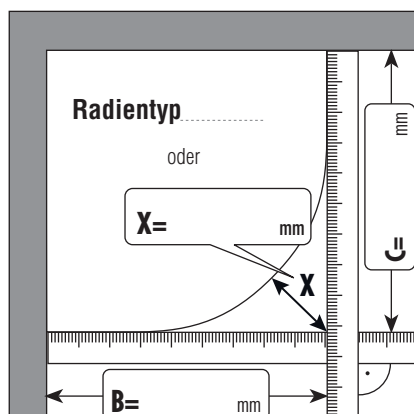

- Runddusche mit Wandblende** Fixteil u. Türhöhe 2046mm  
 **Runddusche ohne Wandblende** Fixteil u. Türhöhe 2040mm

- Gläser:**  Echtglas hell  
 Aufpreis - Feinsteinbohrung

oder

oder

Y= Länge der Messlatte

oder

- Montage auf Fliesenboden (Maß **B/C** ist bis **Glas-Außenkante**)

- Montage auf Duschwanne (Maß **B/C** ist **Wanneneinbaumaß**)

**Umtausch oder Rückgabe ist ausgeschlossen!**

Kundenanschrift/Firmenstempel: