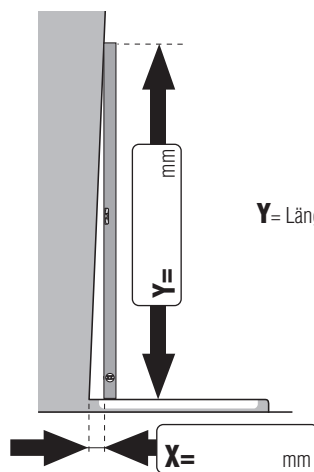

- Runddusche mit Wandblende** Fixteil u. Türhöhe 2046mm  
 **Runddusche ohne Wandblende** Fixteil u. Türhöhe 2040mm

- Gläser:**  Echtglas hell  
 Aufpreis - Feinsteinbohrung

oder

oder

Y= Länge der Messlatte

oder

- Montage auf Fliesenboden (Maß **B/C** ist bis **Glas-Außenkante**)

- Montage auf Duschwanne (Maß **B/C** ist **Wanneneinbaumaß**)

**Umtausch oder Rückgabe ist ausgeschlossen!**

Kundenanschrift/Firmenstempel: