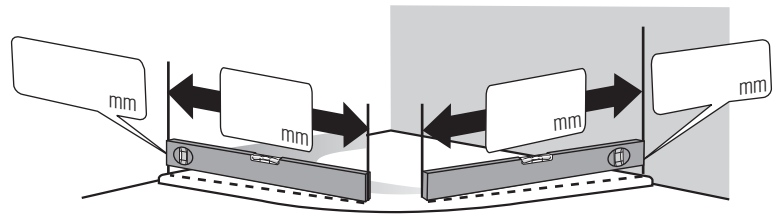

- Runddusche mit Wandblende** Fixteil u. Türhöhe 2046mm  
 **Runddusche ohne Wandblende** Fixteil u. Türhöhe 2040mm

- Gläser:**  Echtglas hell  
 Aufpreis - Feinsteinbohrung

oder

oder

Y= Länge der Messlatte

oder

- Montage auf Fliesenboden (Maß **B/C** ist bis **Glas-Außenkante**)

- Montage auf Duschwanne (Maß **B/C** ist **Wanneneinbaumaß**)

**Umtausch oder Rückgabe ist ausgeschlossen!**

Kundenanschrift/Firmenstempel: