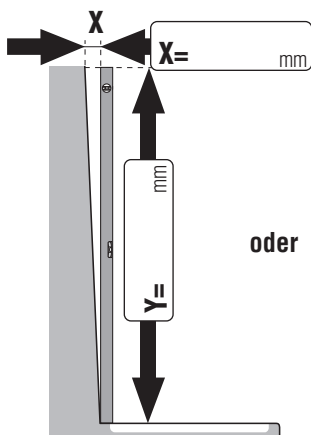

- Runddusche mit Wandblende** Fixteil u. Türhöhe 2046mm  
 **Runddusche ohne Wandblende** Fixteil u. Türhöhe 2040mm

- Gläser:**  Echtglas hell  
 Aufpreis - Feinsteinbohrung

oder

oder

Y= Länge der Messlatte

oder

- Montage auf Fliesenboden (Maß **B/C** ist bis **Glas-Außenkante**)

- Montage auf Duschwanne (Maß **B/C** ist **Wanneneinbaumaß**)

**Umtausch oder Rückgabe ist ausgeschlossen!**

Kundenanschrift/Firmenstempel: