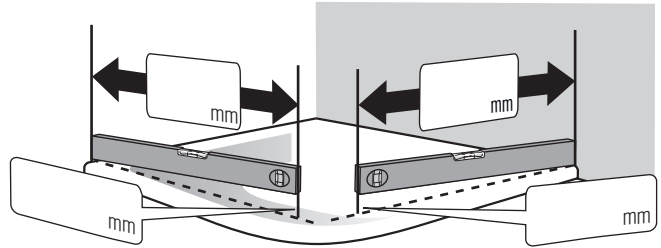

- Runddusche mit Wandblende** Fixteil u. Türhöhe 2046mm  
 **Runddusche ohne Wandblende** Fixteil u. Türhöhe 2040mm

- Gläser:**  Echtglas hell  
 Aufpreis - Feinsteinbohrung

oder

oder

Y= Länge der Messlatte

oder

- Montage auf Fliesenboden (Maß **B/C** ist bis **Glas-Außenkante**)

- Montage auf Duschwanne (Maß **B/C** ist **Wanneneinbaumaß**)

**Umtausch oder Rückgabe ist ausgeschlossen!**

Kundenanschrift/Firmenstempel: