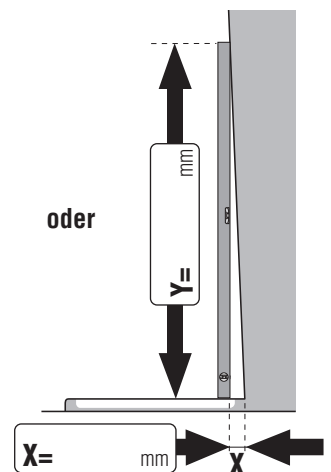

- Runddusche mit Wandblende** Fixteil u. Türhöhe 2046mm  
 **Runddusche ohne Wandblende** Fixteil u. Türhöhe 2040mm

- Gläser:**  Echtglas hell  
 Aufpreis - Feinsteinbohrung

oder

oder

Y= Länge der Messlatte

oder

- Montage auf Fliesenboden (Maß **B/C** ist bis **Glas-Außenkante**)

- Montage auf Duschwanne (Maß **B/C** ist **Wanneneinbaumaß**)

**Umtausch oder Rückgabe ist ausgeschlossen!**

Kundenanschrift/Firmenstempel: