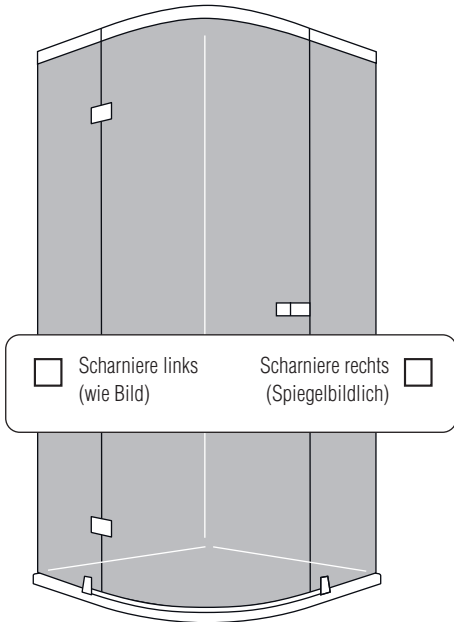

- Runddusche mit Wandblende** Fixteil u. Türhöhe 2046mm  
 **Runddusche ohne Wandblende** Fixteil u. Türhöhe 2040mm

- Gläser:**  Echtglas hell  
 Aufpreis - Feinsteinbohrung

oder

oder

Y= Länge der Messlatte

oder

- Montage auf Fliesenboden (Maß **B/C** ist bis **Glas-Außenkante**)

- Montage auf Duschwanne (Maß **B/C** ist **Wanneneinbaumaß**)

**Umtausch oder Rückgabe ist ausgeschlossen!**

Kundenanschrift/Firmenstempel: