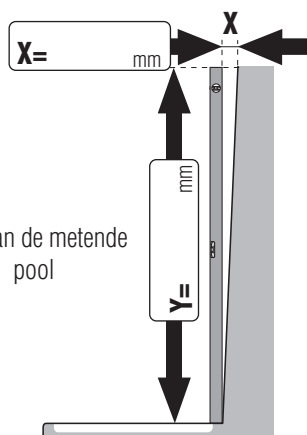

- Ronde douche met het muurscherm vast delen /deur hoogte 2046mm
 Ronde douche zonder het muurscherm vast delen /deur hoogte 2040mm

- Glas: echt glas helder
 Meerprijs: boorgat in hardsteen

of

of

Y=Lengte van de metende pool

of

- Montage op tegelvloer (maat B/C tot glas-buitenkant)

- Montage op douchebak (bak inbouwmaat B/C)

Ruilen of teruggave is niet mogelijk!

Adres klant/Firmastempel:

Ordernummer klant

Opgemeten en geadviseerd door
 (naam/datum/handtekening, tel.nr.)