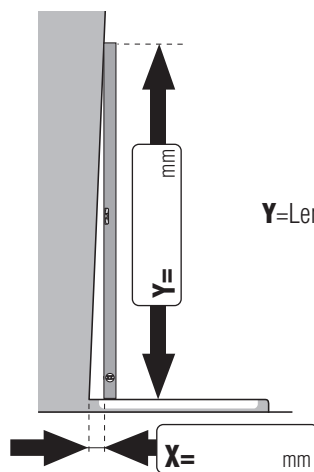

- Ronde douche met het muurscherm vast delen /deur hoogte 2046mm
 Ronde douche zonder het muurscherm vast delen /deur hoogte 2040mm

- Glas: echt glas helder
 Meerprijs: boorgat in hardsteen

of

of

Y=Lengte van de metende pool

of

- Montage op tegelvloer (maat B/C tot glas-buitenkant)

- Montage op douchebak (bak inbouwmaat B/C)

Ruilen of teruggave is niet mogelijk!

Adres klant/Firmastempel:

Ordernummer klant

Opgemeten en geadviseerd door
 (naam/datum/handtekening, tel.nr.)