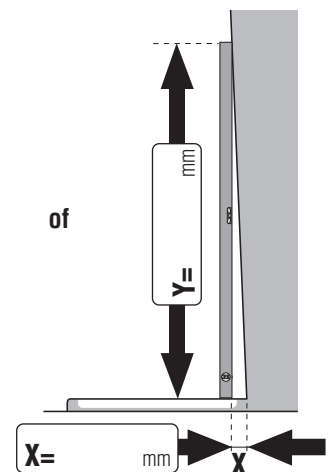

- Ronde douche met het muurscherm vast delen /deur hoogte 2046mm
 Ronde douche zonder het muurscherm vast delen /deur hoogte 2040mm

- Glas: echt glas helder
 Meerprijs: boorgat in hardsteen

of

of

Y=Lengte van de metende pool

of

- Montage op tegelvloer (maat B/C tot glas-buitenkant)

- Montage op douchebak (bak inbouwmaat B/C)

Ruilen of teruggave is niet mogelijk!

Adres klant/Firmastempel:

Ordernummer klant

Opgemeten en geadviseerd door
 (naam/datum/handtekening, tel.nr.)