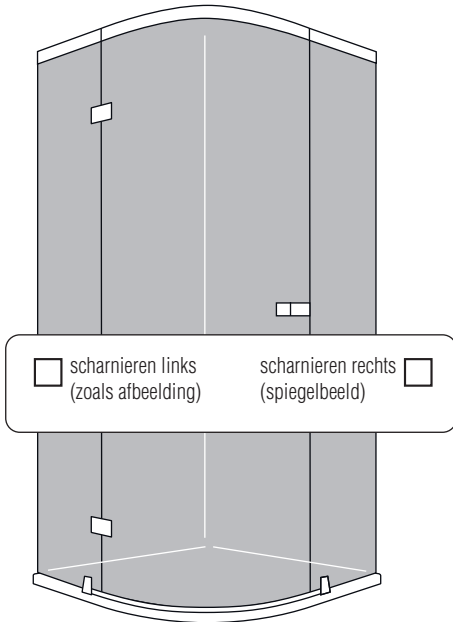

- Ronde douche met het muurscherm vast delen /deur hoogte 2046mm
 Ronde douche zonder het muurscherm vast delen /deur hoogte 2040mm

- Glas: echt glas helder
 Meerprijs: boorgat in hardsteen

of

of

Y=Lengte van de metende pool

of

- Montage op tegelvloer (maat B/C tot glas-buitenkant)

- Montage op douchebak (bak inbouwmaat B/C)

Ruilen of teruggave is niet mogelijk!

Adres klant/Firmastempel:

Ordernummer klant

Opgemeten en geadviseerd door
 (naam/datum/handtekening, tel.nr.)