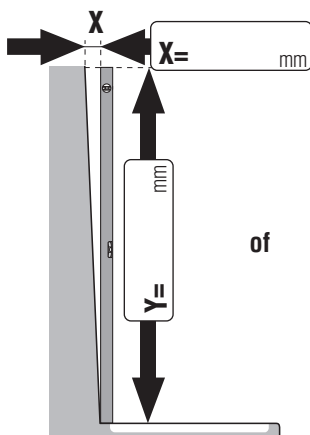

- Ronde douche met het muurscherm vast delen /deur hoogte 2046mm
 Ronde douche zonder het muurscherm vast delen /deur hoogte 2040mm

- Glas: echt glas helder
 Meerprijs: boorgat in hardsteen

of

of

Y=Lengte van de metende pool

of

- Montage op tegelvloer (maat B/C tot glas-buitenkant)

- Montage op douchebak (bak inbouwmaat B/C)

Ruilen of teruggave is niet mogelijk!

Adres klant/Firmastempel:

Ordernummer klant

Opgemeten en geadviseerd door
 (naam/datum/handtekening, tel.nr.)