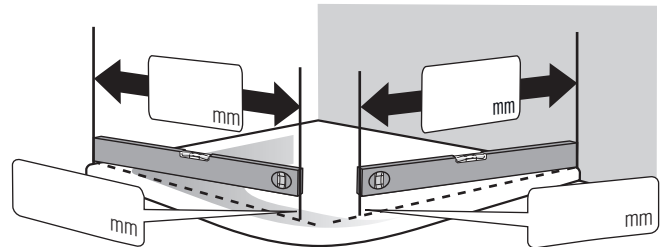

- Ronde douche met het muurscherm vast delen /deur hoogte 2046mm
 Ronde douche zonder het muurscherm vast delen /deur hoogte 2040mm

- Glas: echt glas helder
 Meerprijs: boorgat in hardsteen

of

of

Y=Lengte van de metende pool

of

- Montage op tegelvloer (maat B/C tot glas-buitenkant)

- Montage op douchebak (bak inbouwmaat B/C)

Ruilen of teruggave is niet mogelijk!

Adres klant/Firmastempel:

Ordernummer klant

Opgemeten en geadviseerd door
 (naam/datum/handtekening, tel.nr.)