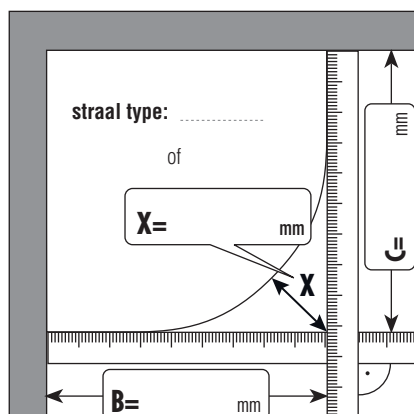

- Ronde douche met het muurscherm vast delen /deur hoogte 2046mm
 Ronde douche zonder het muurscherm vast delen /deur hoogte 2040mm

- Glas: echt glas helder
 Meerprijs: boorgat in hardsteen

of

of

Y=Lengte van de metende pool

of

- Montage op tegelvloer (maat B/C tot glas-buitenkant)

- Montage op douchebak (bak inbouwmaat B/C)

Ruilen of teruggave is niet mogelijk!

Adres klant/Firmastempel:

Ordernummer klant

Opgemeten en geadviseerd door
 (naam/datum/handtekening, tel.nr.)