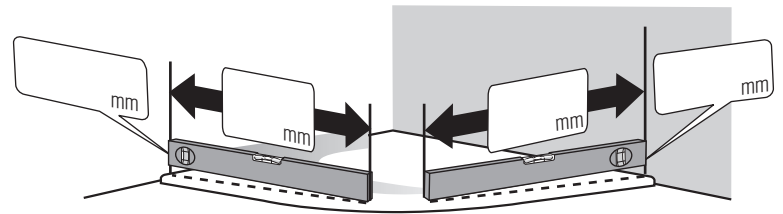

- Ronde douche met het muurscherm vast delen /deur hoogte 2046mm
 Ronde douche zonder het muurscherm vast delen /deur hoogte 2040mm

- Glas: echt glas helder
 Meerprijs: boorgat in hardsteen

of

of

Y=Lengte van de metende pool

of

- Montage op tegelvloer (maat B/C tot glas-buitenkant)

- Montage op douchebak (bak inbouwmaat B/C)

Ruilen of teruggave is niet mogelijk!

Adres klant/Firmastempel:

Ordernummer klant

Opgemeten en geadviseerd door
 (naam/datum/handtekening, tel.nr.)