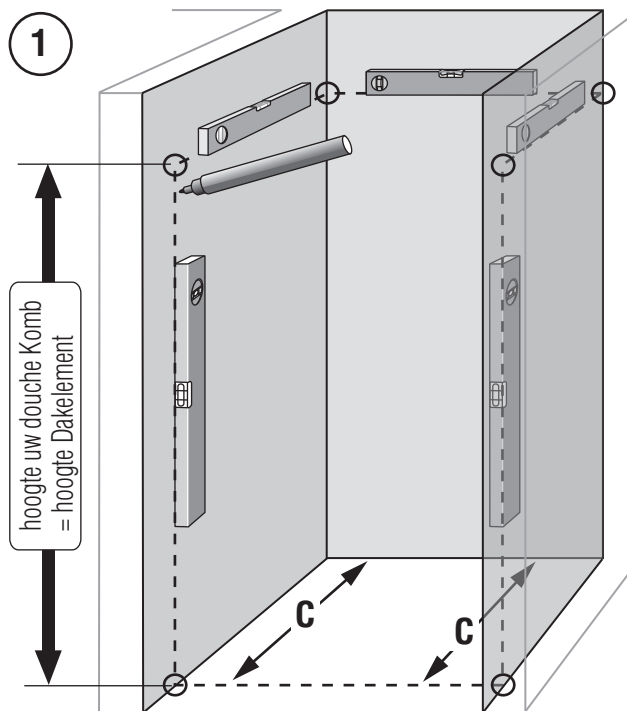

- Porte en niche met het muurscherm** vast delen /deur hoogte 2046mm
- Porte en niche zonder het muurscherm** vast delen /deur hoogte 2040mm

Gläser:

- echt glas helder
- dwarsstrepen satijn
- Meerprijs: boorgat in hardsteen

- 1vastdeel
- 2vaste delen

Ruilen of teruggave is niet mogelijk!

.....
Adres klant/Firmastempel:

.....
Ordernummer klant

.....
Opgemeten en geadviseerd door
(naam/datum/handtekening, tel.nr.)

Dakelement voor een deur in een nis

MAAT C van het glas van de douchedeur op de hoogte van het dakelement afmeten en de maten volgens schets 3 nemen.

Let u bij het vastleggen van de buitenkant van het glas, a.u.b. op de algemene aanwijzingen voor het opmeten.

De C-maten hebben betrekking op de buitenkant van het glas!

- Montage op tegelvloer (maat **C** tot glas-buitenkant)
- Montage op douchebak (bak **inbouwmaat C**)

Ruilen of teruggave is niet mogelijk!

.....
Adres klant/Firmastempel: