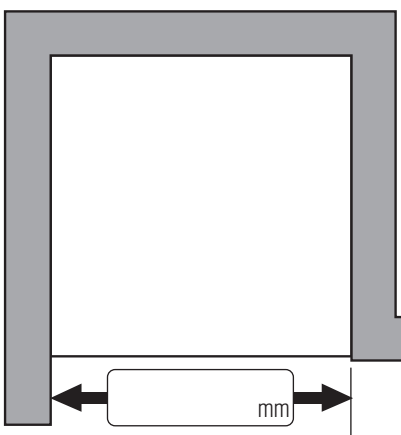

- Porte en niche met het muurscherm** vast delen /deur hoogte 2046mm
- Porte en niche zonder het muurscherm** vast delen /deur hoogte 2040mm

Gläser:

- echt glas helder
- dwarsstrepen satijn
- Meerprijs: boorgat in hardsteen

- 1vastdeel
- 2vaste delen

Ruilen of teruggave is niet mogelijk!

.....
Adres klant/Firmastempel:

.....
Ordernummer klant

.....
Opgemeten en geadviseerd door
(naam/datum/handtekening, tel.nr.)

Dakelement voor een deur in een nis

MAAT C van het glas van de douchedeur op de hoogte van het dakelement afmeten en de maten volgens schets 3 nemen.

Let u bij het vastleggen van de buitenkant van het glas, a.u.b. op de algemene aanwijzingen voor het opmeten.

De C-maten hebben betrekking op de buitenkant van het glas!

- Montage op tegelvloer (maat **C** tot glas-buitenkant)
- Montage op douchebak (bak **inbouwmaat C**)

Ruilen of teruggave is niet mogelijk!

.....
Adres klant/Firmastempel: