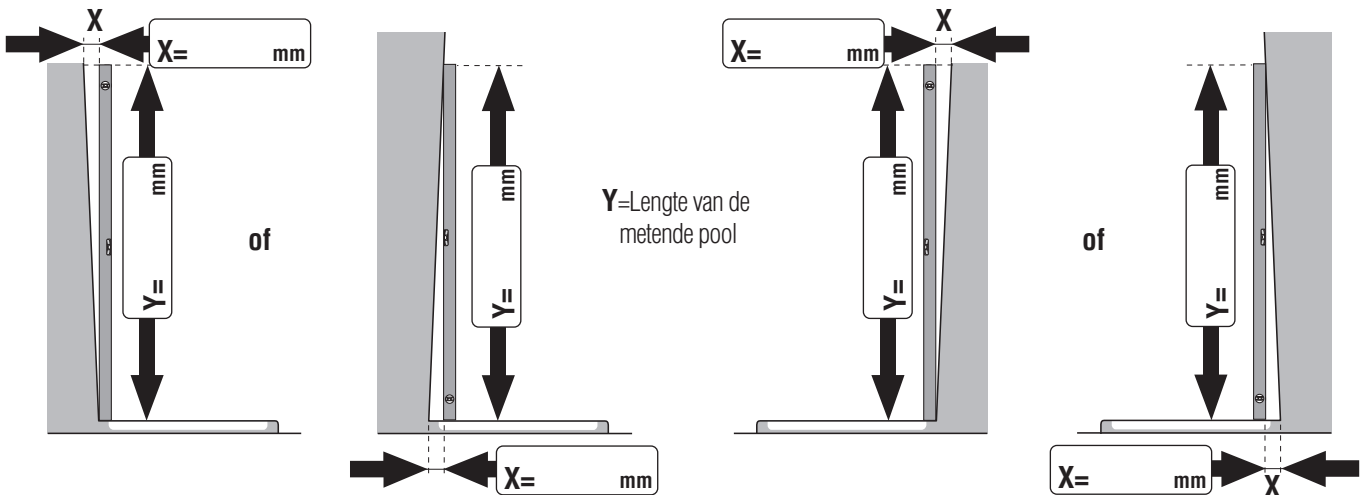

- Porte en niche met het muurscherm** vast delen /deur hoogte 2046mm
- Porte en niche zonder het muurscherm** vast delen /deur hoogte 2040mm

Gläser:

- echt glas helder
- dwarsstrepen satijn
- Meerprijs: boorgat in hardsteen

- 1vastdeel
- 2vaste delen

Ruilen of teruggave is niet mogelijk!

.....
Adres klant/Firmastempel:

.....
Ordernummer klant

.....
Opgemeten en geadviseerd door
(naam/datum/handtekening, tel.nr.)

Dakelement voor een deur in een nis

MAAT C van het glas van de douchedeur op de hoogte van het dakelement afmeten en de maten volgens schets 3 nemen.

Let u bij het vastleggen van de buitenkant van het glas, a.u.b. op de algemene aanwijzingen voor het opmeten.

De C-maten hebben betrekking op de buitenkant van het glas!

- Montage op tegelvloer (maat **C** tot glas-buitenkant)
- Montage op douchebak (bak **inbouwmaat C**)

Ruilen of teruggave is niet mogelijk!

.....
Adres klant/Firmastempel: