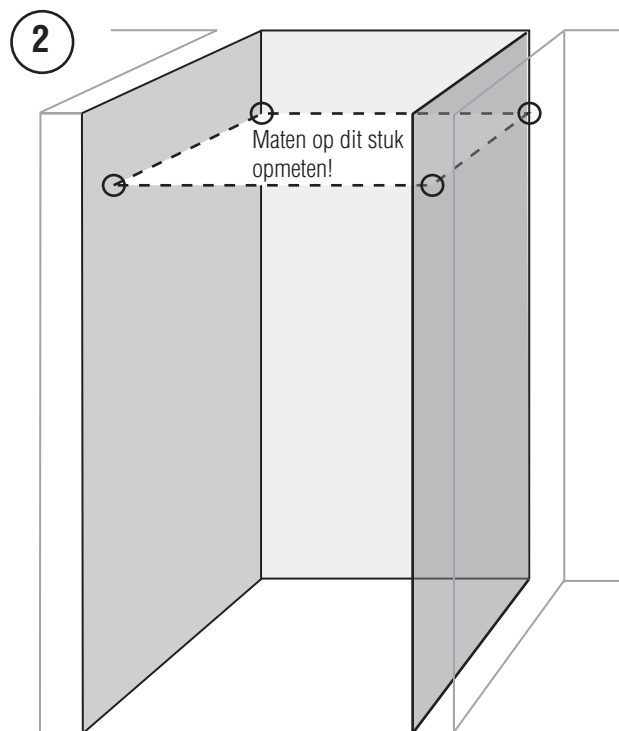

- Porte en niche met het muurscherm** vast delen /deur hoogte 2046mm
- Porte en niche zonder het muurscherm** vast delen /deur hoogte 2040mm

Gläser:

- echt glas helder
- dwarsstrepen satijn
- Meerprijs: boorgat in hardsteen

- 1vastdeel
- 2vaste delen

Ruilen of teruggave is niet mogelijk!

.....
Adres klant/Firmastempel:

.....
Ordernummer klant

.....
Opgemeten en geadviseerd door
(naam/datum/handtekening, tel.nr.)

Dakelement voor een deur in een nis

MAAT C van het glas van de douchedeur op de hoogte van het dakelement afmeten en de maten volgens schets 3 nemen.

Let u bij het vastleggen van de buitenkant van het glas, a.u.b. op de algemene aanwijzingen voor het opmeten.

De C-maten hebben betrekking op de buitenkant van het glas!

- Montage op tegelvloer (maat **C** tot glas-buitenkant)
- Montage op douchebak (bak **inbouwmaat C**)

Ruilen of teruggave is niet mogelijk!

.....
Adres klant/Firmastempel: