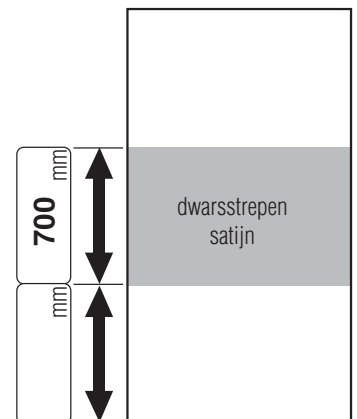

- Porte en niche met het muurscherm** vast delen /deur hoogte 2046mm
- Porte en niche zonder het muurscherm** vast delen /deur hoogte 2040mm

Gläser:

- echt glas helder
- dwarsstrepen satijn
- Meerprijs: boorgat in hardsteen

- 1vastdeel
- 2vaste delen

Ruilen of teruggave is niet mogelijk!

.....
Adres klant/Firmastempel:

.....
Ordernummer klant

.....
Opgemeten en geadviseerd door
(naam/datum/handtekening, tel.nr.)

Dakelement voor een deur in een nis

MAAT C van het glas van de douchedeur op de hoogte van het dakelement afmeten en de maten volgens schets 3 nemen.

Let u bij het vastleggen van de buitenkant van het glas, a.u.b. op de algemene aanwijzingen voor het opmeten.