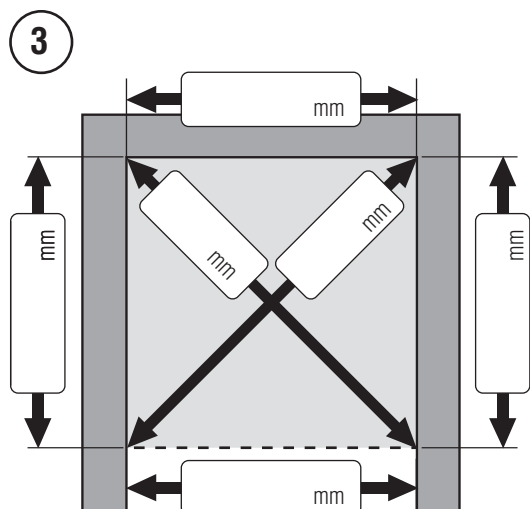

- Porte en niche met het muurscherm** vast delen /deur hoogte 2046mm
- Porte en niche zonder het muurscherm** vast delen /deur hoogte 2040mm

Gläser:

- echt glas helder
- dwarsstrepen satijn
- Meerprijs: boorgat in hardsteen

- 1vastdeel
- 2vaste delen

Ruilen of teruggave is niet mogelijk!

.....
Adres klant/Firmastempel:

.....
Ordernummer klant

.....
Opgemeten en geadviseerd door
(naam/datum/handtekening, tel.nr.)

Dakelement voor een deur in een nis

MAAT C van het glas van de douchedeur op de hoogte van het dakelement afmeten en de maten volgens schets 3 nemen.

Let u bij het vastleggen van de buitenkant van het glas, a.u.b. op de algemene aanwijzingen voor het opmeten.

De C-maten hebben betrekking op de buitenkant van het glas!

- Montage op tegelvloer (maat **C** tot glas-buitenkant)
- Montage op douchebak (bak **inbouwmaat C**)

Ruilen of teruggave is niet mogelijk!

.....
Adres klant/Firmastempel: