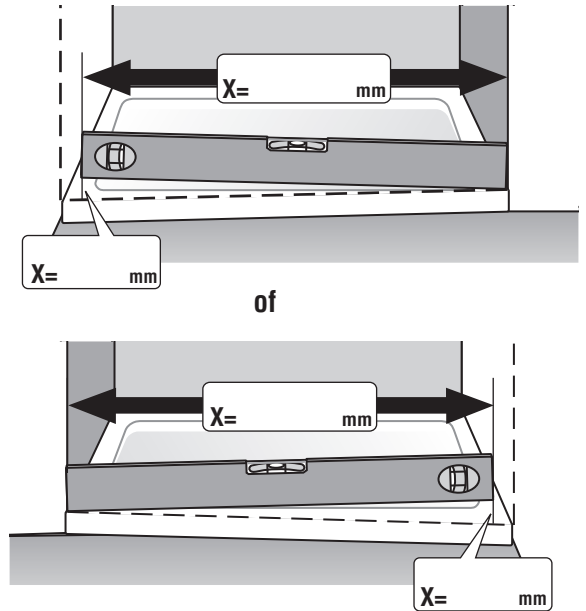

- ☐ **Porte en niche met het muurscherm** vast delen /deur hoogte 2046mm
- ☐ **Porte en niche zonder het muurscherm** vast delen /deur hoogte 2040mm

Gläser:

- ☐ echt glas helder
- ☐ dwarsstrepen satijn
- ☐ Meerprijs: boorgat in hardsteen

- ☐ 1vastdeel
- ☐ 2vaste delen