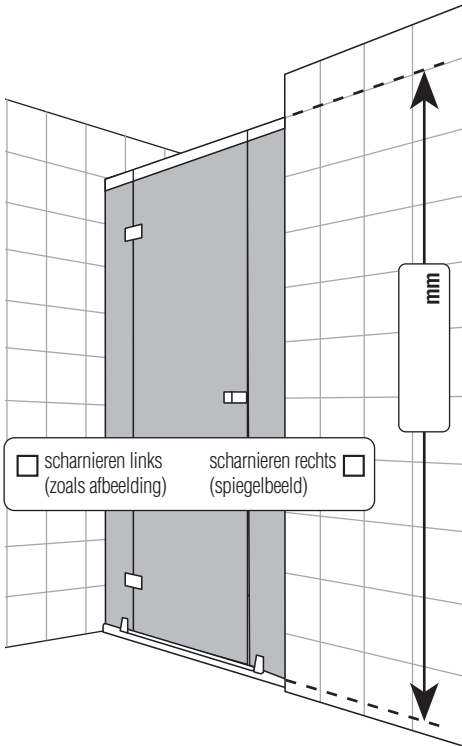

- Porte en niche met het muurscherm** vast delen /deur hoogte 2046mm
- Porte en niche zonder het muurscherm** vast delen /deur hoogte 2040mm

Gläser:

- echt glas helder
- dwarsstrepen satijn
- Meerprijs: boorgat in hardsteen

- 1vastdeel
- 2vaste delen

Ruilen of teruggave is niet mogelijk!

.....
Adres klant/Firmastempel:

.....
Ordernummer klant

.....
Opgemeten en geadviseerd door
(naam/datum/handtekening, tel.nr.)

Dakelement voor een deur in een nis

MAAT C van het glas van de douchedeur op de hoogte van het dakelement afmeten en de maten volgens schets 3 nemen.

Let u bij het vastleggen van de buitenkant van het glas, a.u.b. op de algemene aanwijzingen voor het opmeten.

De C-maten hebben betrekking op de buitenkant van het glas!

- Montage op tegelvloer (maat **C** tot glas-buitenkant)
- Montage op douchebak (bak **inbouwmaat C**)

Ruilen of teruggave is niet mogelijk!

.....
Adres klant/Firmastempel: