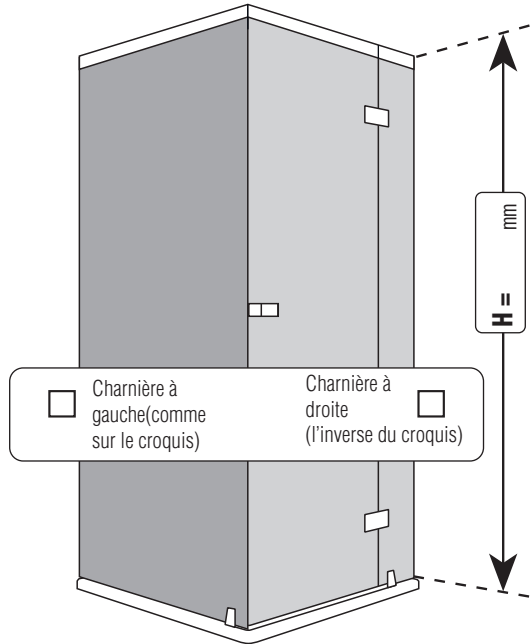

- Porte avec paroi fixe des cadres** les parois fixes /porte hauteur 2046mm
- Porte avec paroi fixe sans cadres** les parois fixes /porte hauteur 2040mm

- Vitrages:**
- Verre naturel clair
  - Traits horizontaux satinés
  - Supplement: percages à eau

ou

ou

$Y =$  rallonge la lamelle de mesure

ou

- Montage à même le sol carrelé (Mesure **B/C** jusqu'au bord extérieur du verre)
- Montage sur receveur de douche (Dimension d'installation du receveur)

**nous n'accepterons ni échange ni retour!**