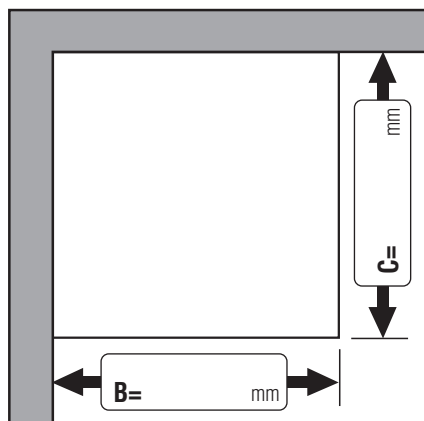

- Porte avec paroi fixe des cadres** les parois fixes /porte hauteur 2046mm
- Porte avec paroi fixe sans cadres** les parois fixes /porte hauteur 2040mm

- Vitrages:**
- Verre naturel clair
  - Traits horizontaux satinés
  - Supplement: percages à eau

ou

ou

$Y =$  rallonge la lamelle de mesure

ou

- Montage à même le sol carrelé (Mesure **B/C** jusqu'au bord extérieur du verre)
- Montage sur receveur de douche (Dimension d'installation du receveur)

**nous n'accepterons ni échange ni retour!**