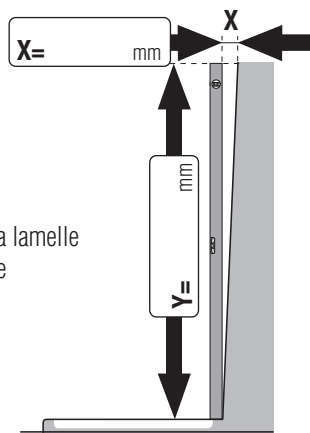

- Porte avec paroi fixe des cadres** les parois fixes /porte hauteur 2046mm
- Porte avec paroi fixe sans cadres** les parois fixes /porte hauteur 2040mm

- Vitrages:**
- Verre naturel clair
  - Traits horizontaux satinés
  - Supplement: percages à eau

ou

ou

$Y =$  rallonge la lamelle de mesure

ou

- Montage à même le sol carrelé (Mesure **B/C** jusqu'au bord extérieur du verre)
- Montage sur receveur de douche (Dimension d'installation du receveur)

**nous n'accepterons ni échange ni retour!**