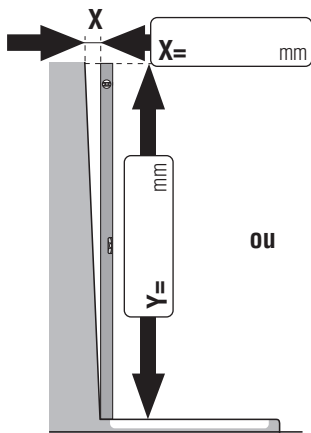

- Porte avec paroi fixe des cadres** les parois fixes /porte hauteur 2046mm
- Porte avec paroi fixe sans cadres** les parois fixes /porte hauteur 2040mm

- Vitrages:**
- Verre naturel clair
  - Traits horizontaux satinés
  - Supplement: percages à eau

ou

ou

$Y =$  rallonge la lamelle de mesure

ou

- Montage à même le sol carrelé (Mesure **B/C** jusqu'au bord extérieur du verre)
- Montage sur receveur de douche (Dimension d'installation du receveur)

**nous n'accepterons ni échange ni retour!**