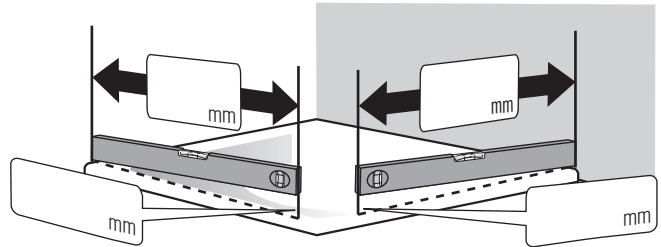

- Porte avec paroi fixe des cadres** les parois fixes /porte hauteur 2046mm
- Porte avec paroi fixe sans cadres** les parois fixes /porte hauteur 2040mm

- Vitrages:**
- Verre naturel clair
  - Traits horizontaux satinés
  - Supplement: percages à eau

ou

ou

$Y =$  rallonge la lamelle de mesure

ou

- Montage à même le sol carrelé (Mesure **B/C** jusqu'au bord extérieur du verre)
- Montage sur receveur de douche (Dimension d'installation du receveur)

**nous n'accepterons ni échange ni retour!**