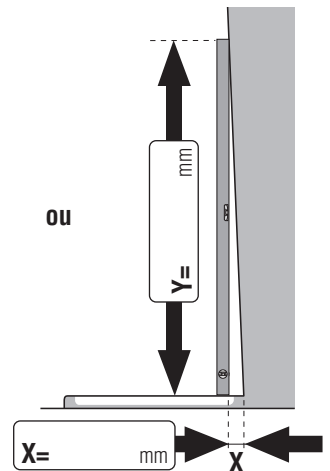

- Porte avec paroi fixe des cadres** les parois fixes /porte hauteur 2046mm
- Porte avec paroi fixe sans cadres** les parois fixes /porte hauteur 2040mm

- Vitrages:**
- Verre naturel clair
  - Traits horizontaux satinés
  - Supplement: percages à eau

ou

ou

$Y =$  rallonge la lamelle de mesure

ou

- Montage à même le sol carrelé (Mesure **B/C** jusqu'au bord extérieur du verre)
- Montage sur receveur de douche (Dimension d'installation du receveur)

**nous n'accepterons ni échange ni retour!**