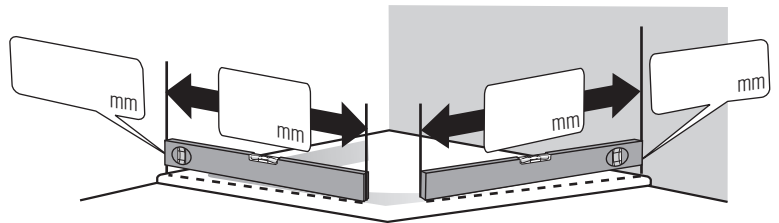

- Porte avec paroi fixe des cadres** les parois fixes /porte hauteur 2046mm
- Porte avec paroi fixe sans cadres** les parois fixes /porte hauteur 2040mm

- Vitrages:**
- Verre naturel clair
  - Traits horizontaux satinés
  - Supplement: percages à eau

ou

ou

$Y =$  rallonge la lamelle de mesure

ou

- Montage à même le sol carrelé (Mesure **B/C** jusqu'au bord extérieur du verre)
- Montage sur receveur de douche (Dimension d'installation du receveur)

**nous n'accepterons ni échange ni retour!**