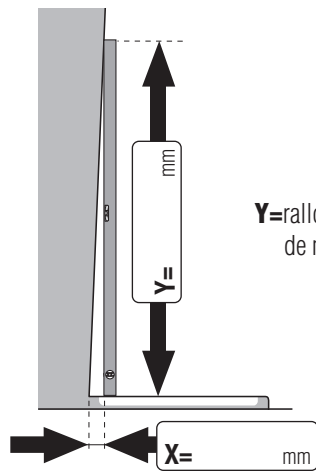

- Porte avec paroi fixe des cadres** les parois fixes /porte hauteur 2046mm
- Porte avec paroi fixe sans cadres** les parois fixes /porte hauteur 2040mm

- Vitrages:**
- Verre naturel clair
  - Traits horizontaux satinés
  - Supplement: percages à eau

ou

ou

$Y =$  rallonge la lamelle de mesure

ou

- Montage à même le sol carrelé (Mesure **B/C** jusqu'au bord extérieur du verre)
- Montage sur receveur de douche (Dimension d'installation du receveur)

**nous n'accepterons ni échange ni retour!**