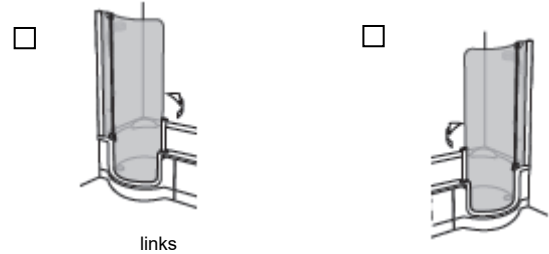

Anfrage Kommission:

oder

Bestellung Notizen:

Modell TWIN:LINE (1) mechanisch

Länge	Breite	Wasserinhalt
-------	--------	--------------

- | | | |
|---------------------------------|--------|---------------|
| <input type="checkbox"/> 160 cm | 75/95 | ca. 160 Liter |
| <input type="checkbox"/> 170 cm | 75/95 | ca. 180 Liter |
| <input type="checkbox"/> 180 cm | 80/100 | ca. 225 Liter |

- | | | |
|---|--------------------------|-------------------------|
| <input type="checkbox"/> 180 eckige Kopfseite | <input type="checkbox"/> | 180 gerundete Kopfseite |
|---|--------------------------|-------------------------|

Gesamthöhe	Türhöhe
------------	---------

- | | |
|-----------------------------------|----------|
| <input type="checkbox"/> 190,0 cm | 177,5 cm |
| <input type="checkbox"/> 204,5 cm | 192,0 cm |

Duschtür:

Duschtür mit Seitenwand:

Zubehör Wanne: Einlaufgarnitur (UP) Art-Grip Wannendichtband
+ Anschlusschlauch

Zubehör Tür: ArtClear Glasveredelung

Profilfarbe: metall hochglanz weiß silber beschichtet

Einbauvariante: Nischeneinbau Eckeinbau Einbau an einer geraden Wand
(Seitenwand erforderlich)