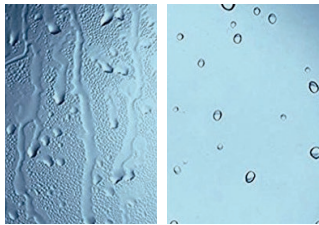

NORMALES GLAS ARTCLEAR GLAS

artclear
GLAS

ARTCLEAR GLAS ist ein neues, dauerhaft pflegeleichtes Glas für Duschabtrennungen. Bei ARTCLEAR wird die Glasoberfläche speziell behandelt und durch UV-Belichtung ausgehärtet. Die so behandelten Gläser sind vor Alterung und Glaskorrosion geschützt und bleiben ein Duschenleben lang klar.